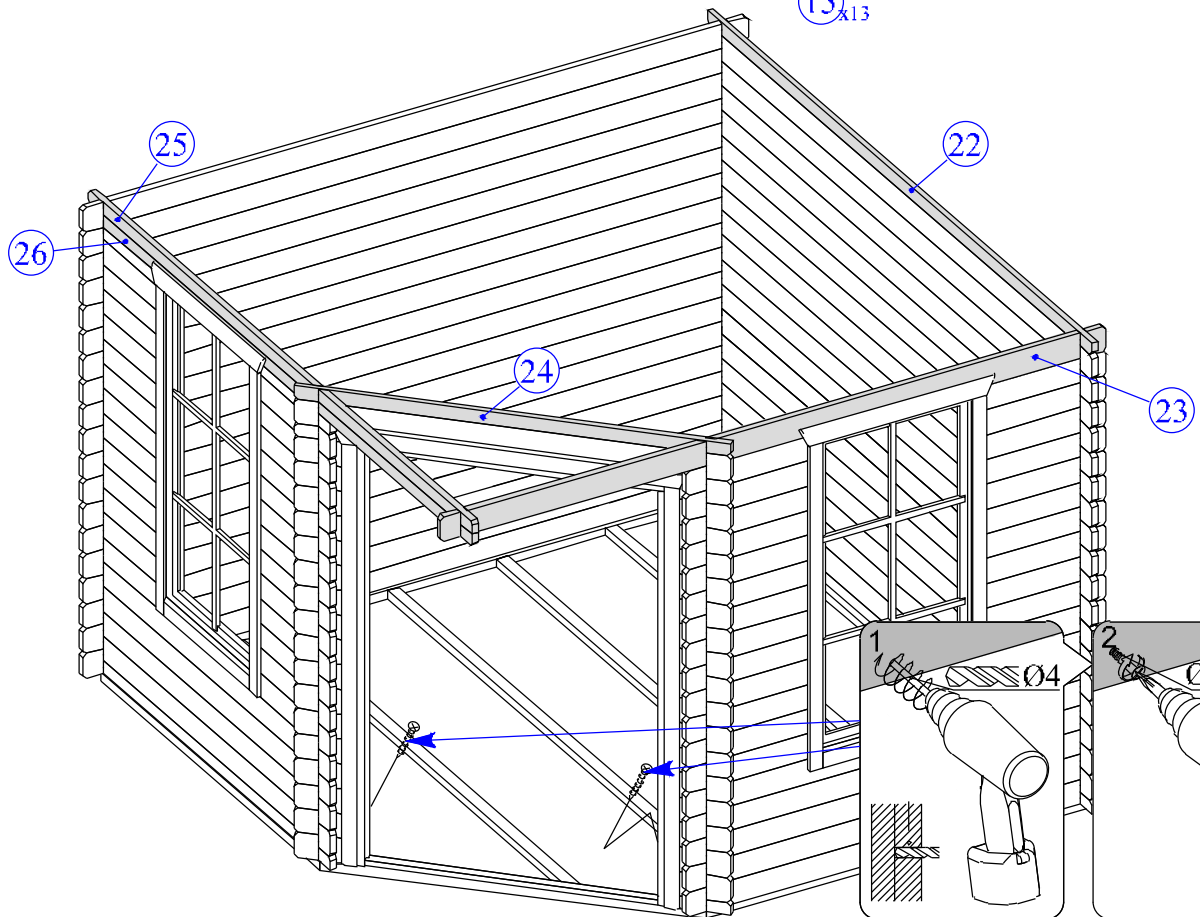

	<b>TR3</b>	1440	1	Über Türrahmen Montant supérieur Door frame top	209224
--	------------	------	---	---	--------

	<b>TR4</b>	24x54 1180	1	Türstufe Latte de finition bas Door frame bottom	289225
--	------------	---------------	---	--	--------

	<b>T1</b>	605x 1850	1	Tür Porte Doors	289014
	<b>T2</b>	605x 1850	1		

	<b>F</b>	850x 1530	2	Fenster Fenêtre Window	289105

7

8

10