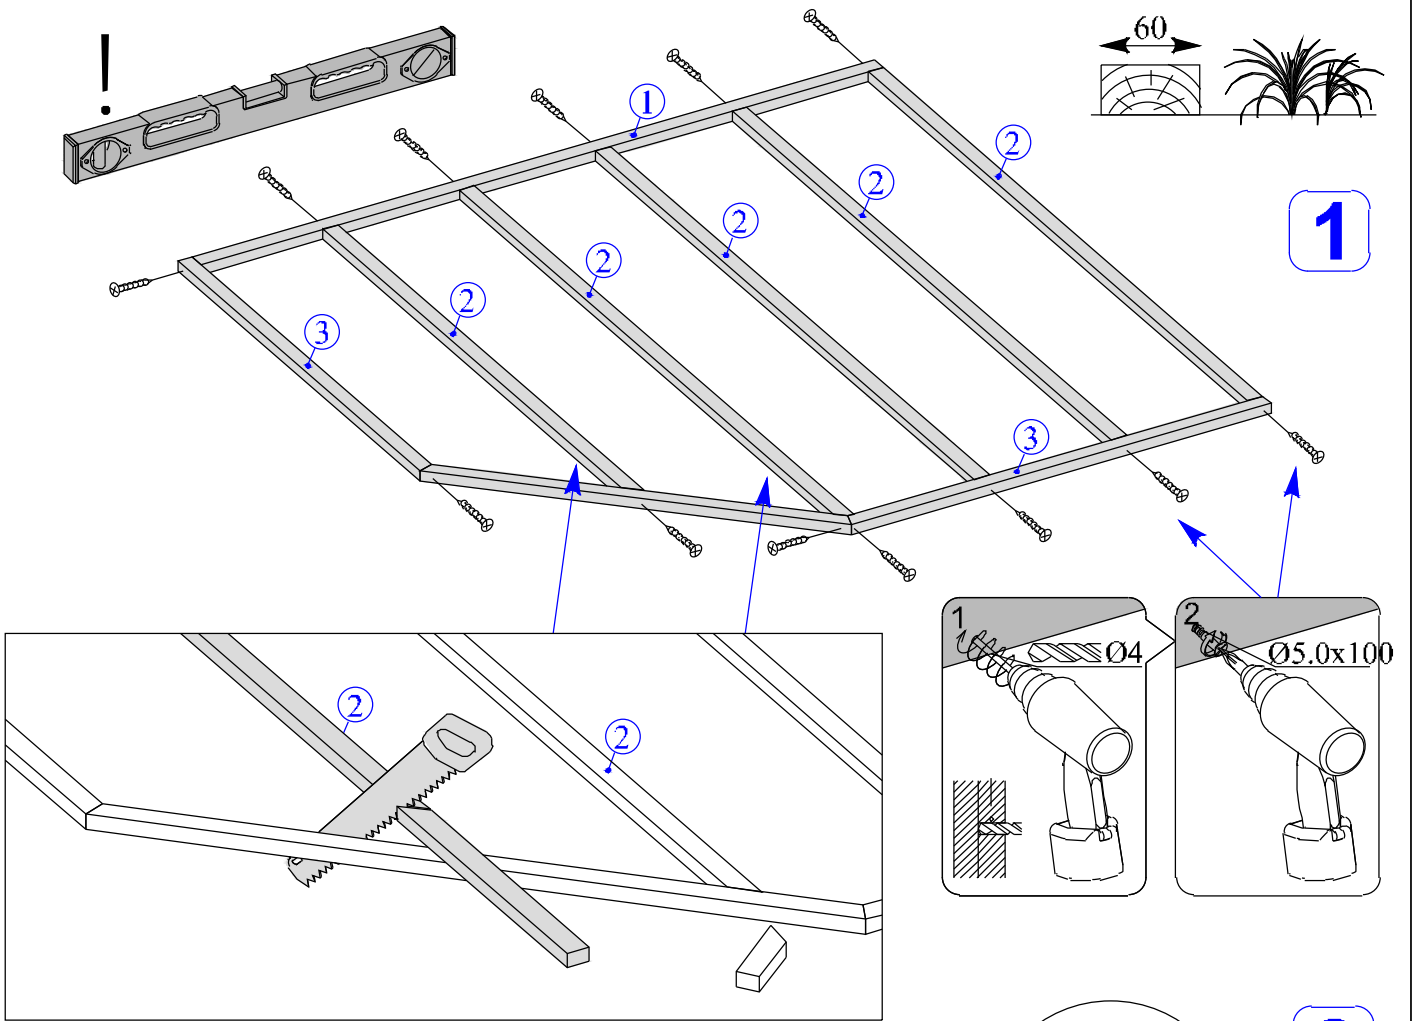

		<b>39</b>	1680	1	Bodenleiste Plancher latte Baseboard	283238
		<b>40</b>	2760	2	Bodenleiste Plancher latte Baseboard	283237
		<b>41</b>	1680	1	Bodenleiste Plancher latte Baseboard	283238
		<b>42</b>	500	1	Bodenleiste Plancher latte Baseboard	283250
<b>43</b>						
		<b>44</b>	1800	4	Wind Brett Planche de rive Wind board	285023
		<b>45</b>	1800	4	Wind Brett Planche de rive Wind board	285022

	<b>TR1</b>	1965	1	Türrahmen links Cadre de porte gauche Door frame left	289201
--	------------	------	---	---	--------

	<b>TR2</b>	1965	1	Türrahmen rechts Cadre de porte droite Door frame right	289202
--	------------	------	---	---	--------

	<b>T1</b>	605x 1850	1	Tür Porte Doors	289014
	<b>T2</b>	605x 1850	1		

	<b>F</b>	850x 1530	2	Fenster Fenêtre Window	289105

7

8

10