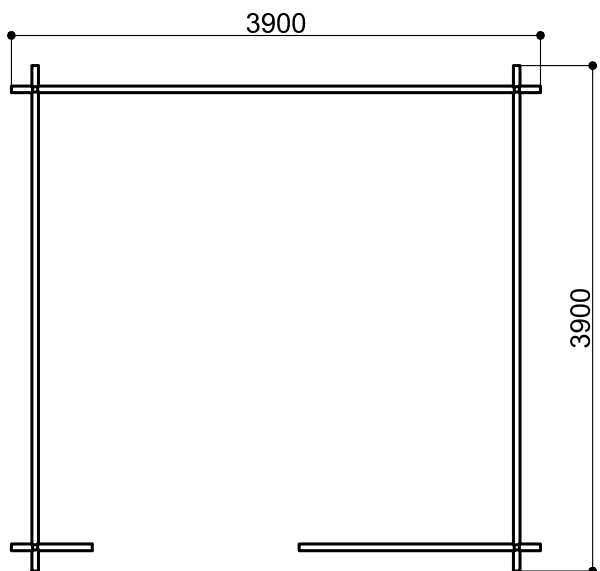

Maße, Dim., Dim.	Skizze, dessin, sketch	Pos.	Länge, longueur, Length	Menge, quantité, quantity	Name, nom, name.
		①	3900	1	Brett für Rückseite, Madrier arrière, Back board
		②	1750	1	Brett für Vorderseite, Madrier avant, Front board
		③	560	1	Brett für Vorderseite, Madrier avant, Front board
		④	3900	34+1	Brett für Seitenwand, Madrier latéral, Side board
		⑤	3900	17+1	Brett für Rückseite, Madrier arrière, Back board
		⑥	1750	10	Brett für Vorderseite, Madrier avant, Front board
		⑦	560	24	Brett für Vorderseite, Madrier avant, Front board
		⑧	560	7	Brett für Vorderseite, Madrier avant, Front board
		⑪	4100	2	Brett für Seitenwand, Madrier latéral, Side board
		⑫	4100	5	Sparren, Panne faîtière, Rafters
		⑬	3900	2	Brett für Vorderseite / Rückseite, Madrier avant / Madrier arrière, Front board / Back board
		⑭	2050	94+2 (76+2)	Dachbrett, Madrier de toit, Roof board
		⑮	2070	4	Windbrett, Planche de rive, Wind board
		⑯	2070	4	Dachlatte, Latte de toit, Roof lath

Maße, Dim., Dim.	Skizze, dessin, sketch	Pos.	Länge, longueur, Length	Menge, quantité, quantity	Name, nom, name.
		17	200	2	Decor
		18	2050	4	Windbrett, Planche de rive, Wind board
		19	2050	4	Windbrett, Planche de rive, Wind board
	TR1	1960	1	Türrahmen links, Cadre de porte gauche, Door frame left	
	TR2	1960	1	Türrahmen rechts, Cadre de porte droite Door frame right	
	TR3	1580	1	Türrahmen oben, Montant supérieur, Door frame top	
	TR4	1510	1	Türstufe, Latte de finition bas Door frame bottom	
	T1	1850x 765	1	Tür, Porte, Doors	
	T2	1850x 765	1	Tür, Porte, Doors	
	F1	700x 780	1	Fenster Fenêtre Window	

Skizze, dessin, sketch	Maße, Dim., Dim.	Menge, quantité, quantity
	Ø3.5 x 40	70
	Ø5.0 x 100	4
	Ø2.0 x 40	380

1

2

3

4

5

6

7