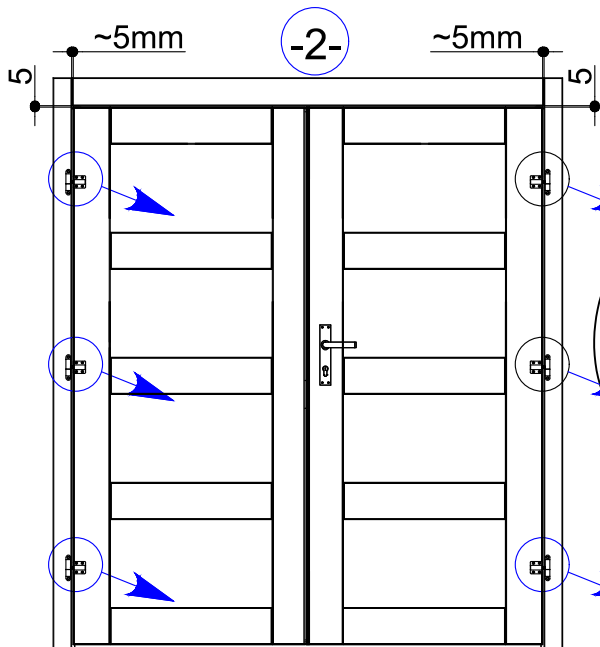

Maße, Dim., Dim.	Skizze, dessin, sketch	Pos.	Länge, longueur, Length	Menge, quantité, quantity	Name, nom, name.
		①	3900	1	Brett für Rückseite, Madrier arrière, Back board
		②	1750	1	Brett für Vorderseite, Madrier avant, Front board
		③	560	1	Brett für Vorderseite, Madrier avant, Front board
		④	3900	34+1	Brett für Seitenwand, Madrier latéral, Side board
		⑤	3900	17+1	Brett für Rückseite, Madrier arrière, Back board
		⑥	1750	10	Brett für Vorderseite, Madrier avant, Front board
		⑦	560	24	Brett für Vorderseite, Madrier avant, Front board
		⑧	560	7	Brett für Vorderseite, Madrier avant, Front board
		⑪	4100	2	Brett für Seitenwand, Madrier latéral, Side board
		⑫	4100	5	Sparren, Panne faîtière, Rafters
		⑬	3900	2	Brett für Vorderseite / Rückseite, Madrier avant / Madrier arrière, Front board / Back board
		⑭	2050	94+2 (76+2)	Dachbrett, Madrier de toit, Roof board
		⑮	2070	4	Windbrett, Planche de rive, Wind board
		⑯	2070	4	Dachlatte, Latte de toit, Roof lath

Maße, Dim., Dim.	Skizze, dessin, sketch	Pos.	Länge, longueur, Length	Menge, quantité, quantity	Name, nom, name.
		17	200	2	Decor
		18	2050	4	Windbrett, Planche de rive, Wind board
		19	2050	4	Windbrett, Planche de rive, Wind board
	TR1	1960	1	Türrahmen links, Cadre de porte gauche, Door frame left	
	TR2	1960	1	Türrahmen rechts, Cadre de porte droite Door frame right	
	TR3	1580	1	Türrahmen oben, Montant supérieur, Door frame top	
	TR4	1510	1	Türstufe, Latte de finition bas Door frame bottom	
	T1	1850x 765	1	Tür, Porte, Doors	
	T2	1850x 765	1	Tür, Porte, Doors	
	F1	700x 780	1	Fenster Fenêtre Window	

Skizze, dessin, sketch	Maße, Dim., Dim.	Menge, quantité, quantity
	Ø3.5 x 40	70
	Ø5.0 x 100	4
	Ø2.0 x 40	380

1

2

3

4

5

6

7

8

9

-B-

-1-

-3-