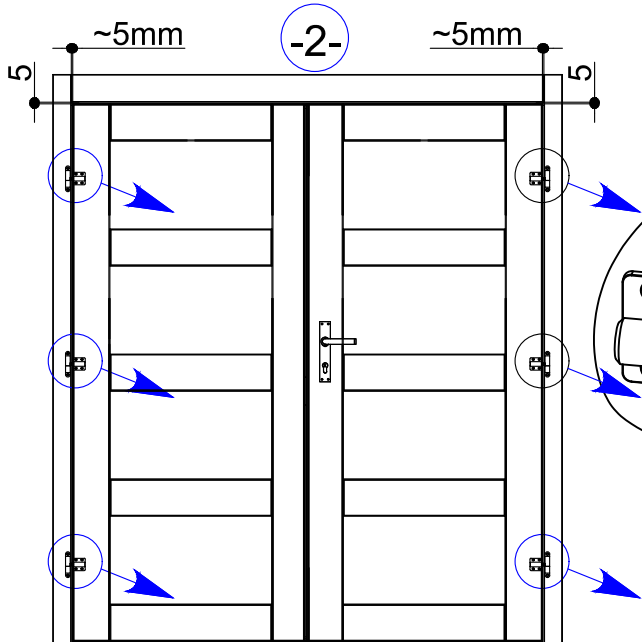

Maße, Dim., Dim.	Skizze, dessin, sketch	Pos.	Länge, longueur, Length	Menge, quantité, quantity	Name, nom, name.	
		①	3900	1	Brett für Rückseite, Madrier arrière, Back board	
		②	1750	1	Brett für Vorderseite, Madrier avant, Front board	
		③	560	1	Brett für Vorderseite, Madrier avant, Front board	
		④	2400	34+1	Brett für Seitenwand, Madrier latéral, Side board	
		⑤	3900	17+1	Brett für Rückseite, Madrier arrière, Back board	
		⑥	1750	10	Brett für Vorderseite, Madrier avant, Front board	
		⑦	560	24	Brett für Vorderseite, Madrier avant, Front board	
		⑧	560	7	Brett für Vorderseite, Madrier avant, Front board	
		⑪	2600	2	Brett für Seitenwand, Madrier latéral, Side board	
		⑫	2600	3	Sparren, Panne faîtière, Rafter	
			⑬	3900	2	Brett für Vorderseite / Rückseite, Madrier avant / Madrier arrière, Front board / Back board
		⑭	2050	60+2 (48+2)	Dachbrett, Madrier de toit, Roof board	
		⑮	2070	4	Windbrett, Planche de rive, Wind board	
		⑯	2070	4	Dachlatte, Latte de toit, Roof lath	

Maße, Dim., Dim.	Skizze, dessin, sketch	Pos.	Länge, longueur, Length	Menge, quantité, quantity	Name, nom, name.
		17	200	2	Decor
		18	2600	2	Windbrett, Planche de rive, Wind board
		19	2600	2	Windbrett, Planche de rive, Wind board
	TR1	1960	1	Türrahmen links, Cadre de porte gauche, Door frame left	
	TR2	1960	1	Türrahmen rechts, Cadre de porte droite Door frame right	
	TR3	1580	1	Türrahmen oben, Montant supérieur, Door frame top	
	TR4	1510	1	Türstufe, Latte de finition bas Door frame bottom	
	T1	1850x 765	1	Tür, Porte, Doors	
	T2	1850x 765	1	Tür, Porte, Doors	
	F1	700x 780	1	Fenster Fenêtre Window	

Skizze, dessin, sketch	Maße, Dim., Dim.	Menge, quantité, quantity
	Ø3.5 x 40	56
	Ø5.0 x 100	4
	Ø2.0 x 40	180

1

2

3

4

5

6

7

8

9

-B-

-1-

-2-

-3-