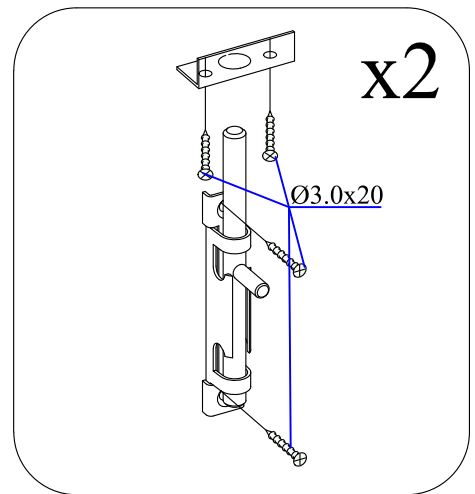

Maße, Dim., Dim.	Skizze, dessin, sketch	Pos.	Länge, longueur, Length	Menge, quantité, quantity	Name, nom, name.	
		①	3900	1	Brett für Rückseite, Madrier arrière, Back board	
		②	1750	1	Brett für Vorderseite, Madrier avant, Front board	
		③	560	1	Brett für Vorderseite, Madrier avant, Front board	
		④	2400	34+1	Brett für Seitenwand, Madrier latéral, Side board	
		⑤	3900	17+1	Brett für Rückseite, Madrier arrière, Back board	
		⑥	1750	10	Brett für Vorderseite, Madrier avant, Front board	
		⑦	560	24	Brett für Vorderseite, Madrier avant, Front board	
		⑧	560	7	Brett für Vorderseite, Madrier avant, Front board	
		⑪	2600	2	Brett für Seitenwand, Madrier latéral, Side board	
		⑫	2600	3	Sparren, Panne faîtière, Rafter	
			⑬	3900	2	Brett für Vorderseite / Rückseite, Madrier avant / Madrier arrière, Front board / Back board
		⑭	2050	60+2 (48+2)	Dachbrett, Madrier de toit, Roof board	
		⑮	2070	4	Windbrett, Planche de rive, Wind board	
		⑯	2070	4	Dachlatte, Latte de toit, Roof lath	

Maße, Dim., Dim.	Skizze, dessin, sketch	Pos.	Länge, longueur, Length	Menge, quantité, quantity	Name, nom, name.
		17	200	2	Decor
		18	2600	2	Windbrett, Planche de rive, Wind board
		19	2600	2	Windbrett, Planche de rive, Wind board
	TR1	1960	1	Türrahmen links, Cadre de porte gauche, Door frame left	
	TR2	1960	1	Türrahmen rechts, Cadre de porte droite Door frame right	
	TR3	1580	1	Türrahmen oben, Montant supérieur, Door frame top	
	TR4	1510	1	Türstufe, Latte de finition bas Door frame bottom	
	T1	1850x 765	1	Tür, Porte, Doors	
	T2	1850x 765	1	Tür, Porte, Doors	
	F1	700x 780	1	Fenster Fenêtre Window	

Skizze, dessin, sketch	Maße, Dim., Dim.	Menge, quantité, quantity
	Ø3.5 x 40	56
	Ø5.0 x 100	4
	Ø2.0 x 40	180

1

2

3

4

5

6

7