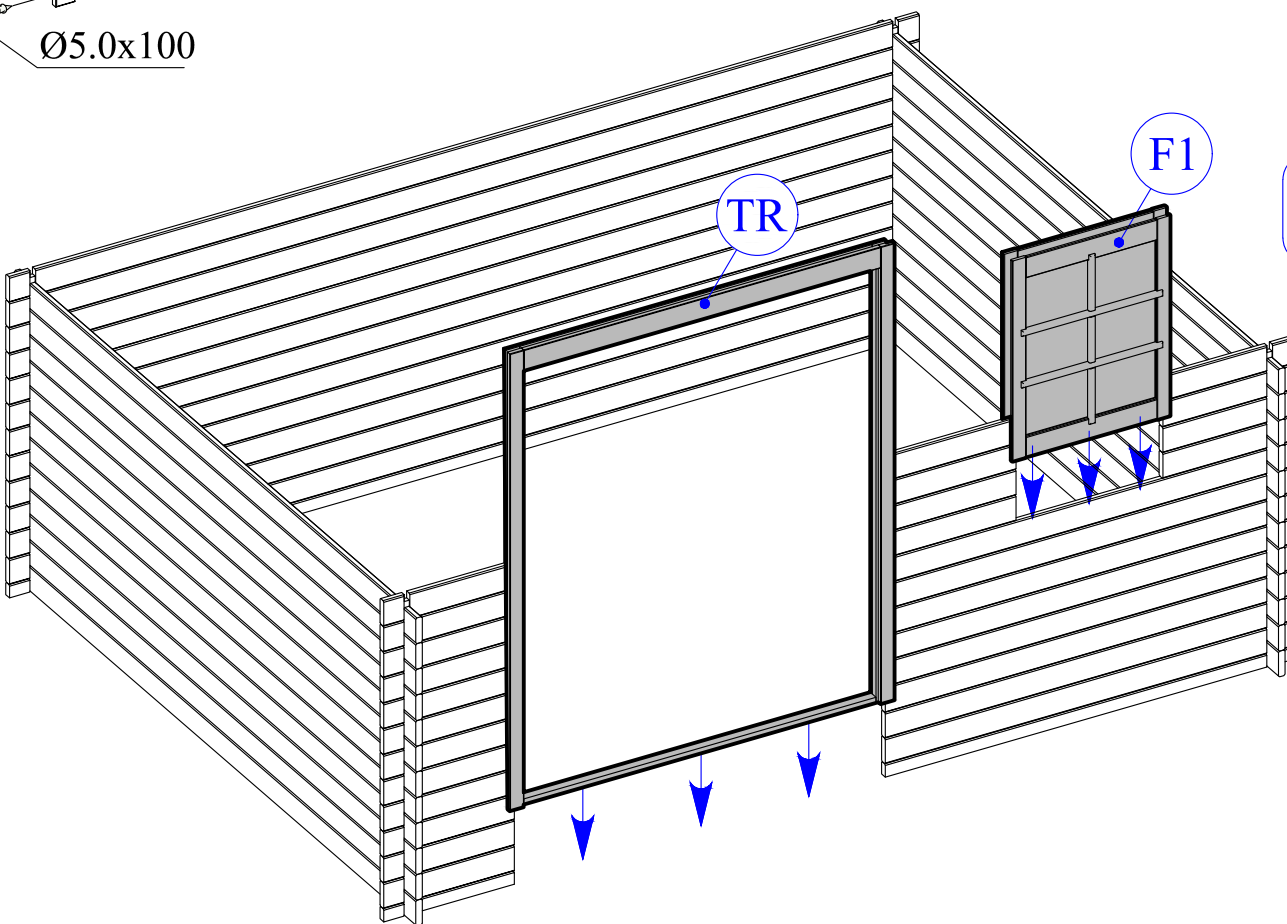

Maße, Dim., Dim.	Skizze, dessin, sketch	Pos.	Länge, longueur, Length	Menge, quantité, quantity	Name, nom, name.
		17	200	2	Decor
		18	2600	2	Windbrett, Planche de rive, Wind board
		19	2600	2	Windbrett, Planche de rive, Wind board
	TR1	1960	1	Türrahmen links, Cadre de porte gauche, Door frame left	
	TR2	1960	1	Türrahmen rechts, Cadre de porte droite Door frame right	
	TR3	1580	1	Türrahmen oben, Montant supérieur, Door frame top	
	TR4	1510	1	Türstufe, Latte de finition bas Door frame bottom	
	T1	1850x 765	1	Tür, Porte, Doors	
	T2	1850x 765	1	Tür, Porte, Doors	
	F1	700x 780	1	Fenster Fenêtre Window	

Skizze, dessin, sketch	Maße, Dim., Dim.	Menge, quantité, quantity
	Ø3.5 x 40	56
	Ø5.0 x 100	4
	Ø2.0 x 40	180

1

2

3

4

5

6

7

8

9

-B-

-1-

-2-

-3-