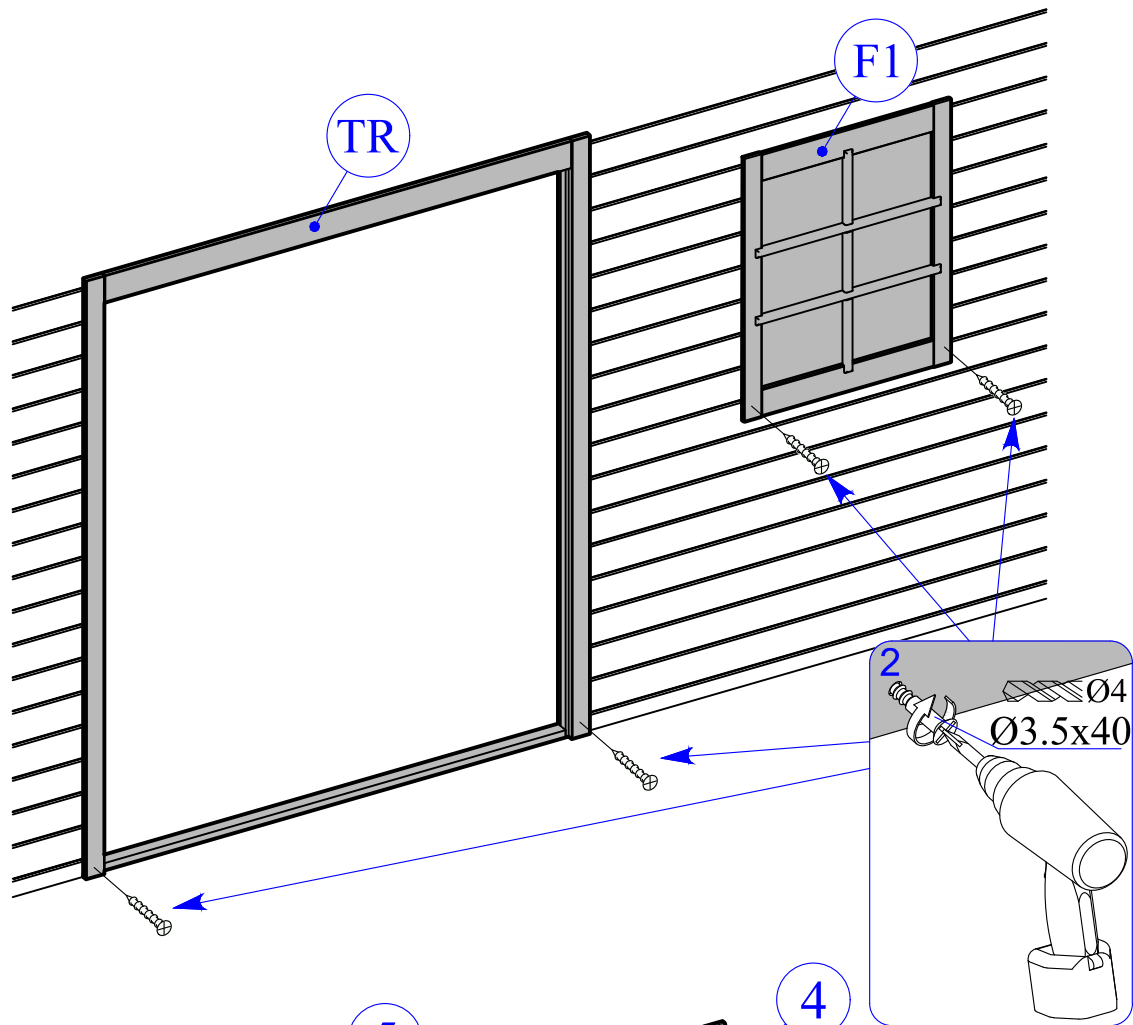

Maße, Dim., Dim.	Skizze, dessin, sketch	Pos.	Länge, longueur, Length	Menge, quantité, quantity	Name, nom, name.
		17	200	2	Decor
		18	2600	2	Windbrett, Planche de rive, Wind board
		19	2600	2	Windbrett, Planche de rive, Wind board
	TR1	1960	1	Türrahmen links, Cadre de porte gauche, Door frame left	
	TR2	1960	1	Türrahmen rechts, Cadre de porte droite Door frame right	
	TR3	1580	1	Türrahmen oben, Montant supérieur, Door frame top	
	TR4	1510	1	Türstufe, Latte de finition bas Door frame bottom	
	T1	1850x 765	1	Tür, Porte, Doors	
	T2	1850x 765	1	Tür, Porte, Doors	
	F1	700x 780	1	Fenster Fenêtre Window	

Skizze, dessin, sketch	Maße, Dim., Dim.	Menge, quantité, quantity
	Ø3.5 x 40	56
	Ø5.0 x 100	4
	Ø2.0 x 40	180

1

2

3

4

5

6

7