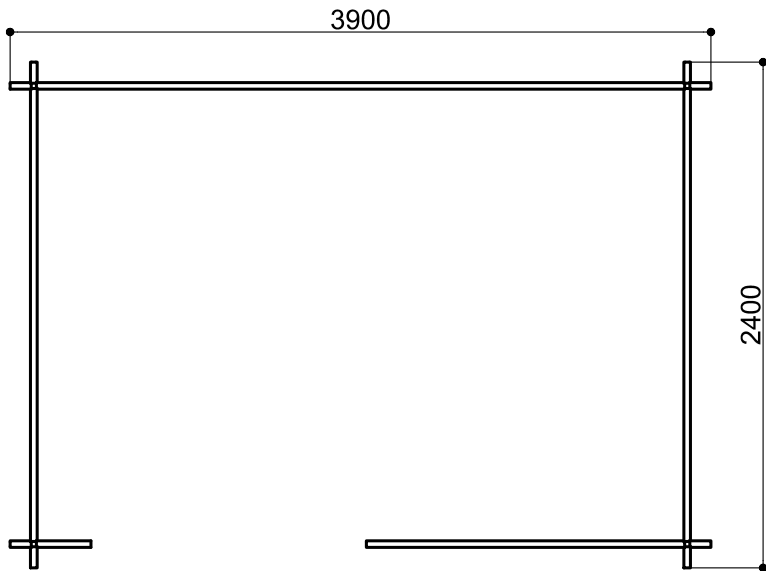

Maße, Dim., Dim.	Skizze, dessin, sketch	Pos.	Länge, longueur, Length	Menge, quantité, quantity	Name, nom, name.	
		①	3900	1	Brett für Rückseite, Madrier arrière, Back board	
		②	1750	1	Brett für Vorderseite, Madrier avant, Front board	
		③	560	1	Brett für Vorderseite, Madrier avant, Front board	
		④	2400	34+1	Brett für Seitenwand, Madrier latéral, Side board	
		⑤	3900	17+1	Brett für Rückseite, Madrier arrière, Back board	
		⑥	1750	10	Brett für Vorderseite, Madrier avant, Front board	
		⑦	560	24	Brett für Vorderseite, Madrier avant, Front board	
		⑧	560	7	Brett für Vorderseite, Madrier avant, Front board	
		⑪	2600	2	Brett für Seitenwand, Madrier latéral, Side board	
		⑫	2600	3	Sparren, Panne faîtière, Rafter	
			⑬	3900	2	Brett für Vorderseite / Rückseite, Madrier avant / Madrier arrière, Front board / Back board
		⑭	2050	60+2 (48+2)	Dachbrett, Madrier de toit, Roof board	
		⑮	2070	4	Windbrett, Planche de rive, Wind board	
		⑯	2070	4	Dachlatte, Latte de toit, Roof lath	

Maße, Dim., Dim.	Skizze, dessin, sketch	Pos.	Länge, longueur, Length	Menge, quantité, quantity	Name, nom, name.
		17	200	2	Decor
		18	2600	2	Windbrett, Planche de rive, Wind board
		19	2600	2	Windbrett, Planche de rive, Wind board
	TR1	1960	1	Türrahmen links, Cadre de porte gauche, Door frame left	
	TR2	1960	1	Türrahmen rechts, Cadre de porte droite Door frame right	
	TR3	1580	1	Türrahmen oben, Montant supérieur, Door frame top	
	TR4	1510	1	Türstufe, Latte de finition bas Door frame bottom	
	T1	1850x 765	1	Tür, Porte, Doors	
	T2	1850x 765	1	Tür, Porte, Doors	
	F1	700x 780	1	Fenster Fenêtre Window	

Skizze, dessin, sketch	Maße, Dim., Dim.	Menge, quantité, quantity
	Ø3.5 x 40	56
	Ø5.0 x 100	4
	Ø2.0 x 40	180

1

2

3

4

5

6

7