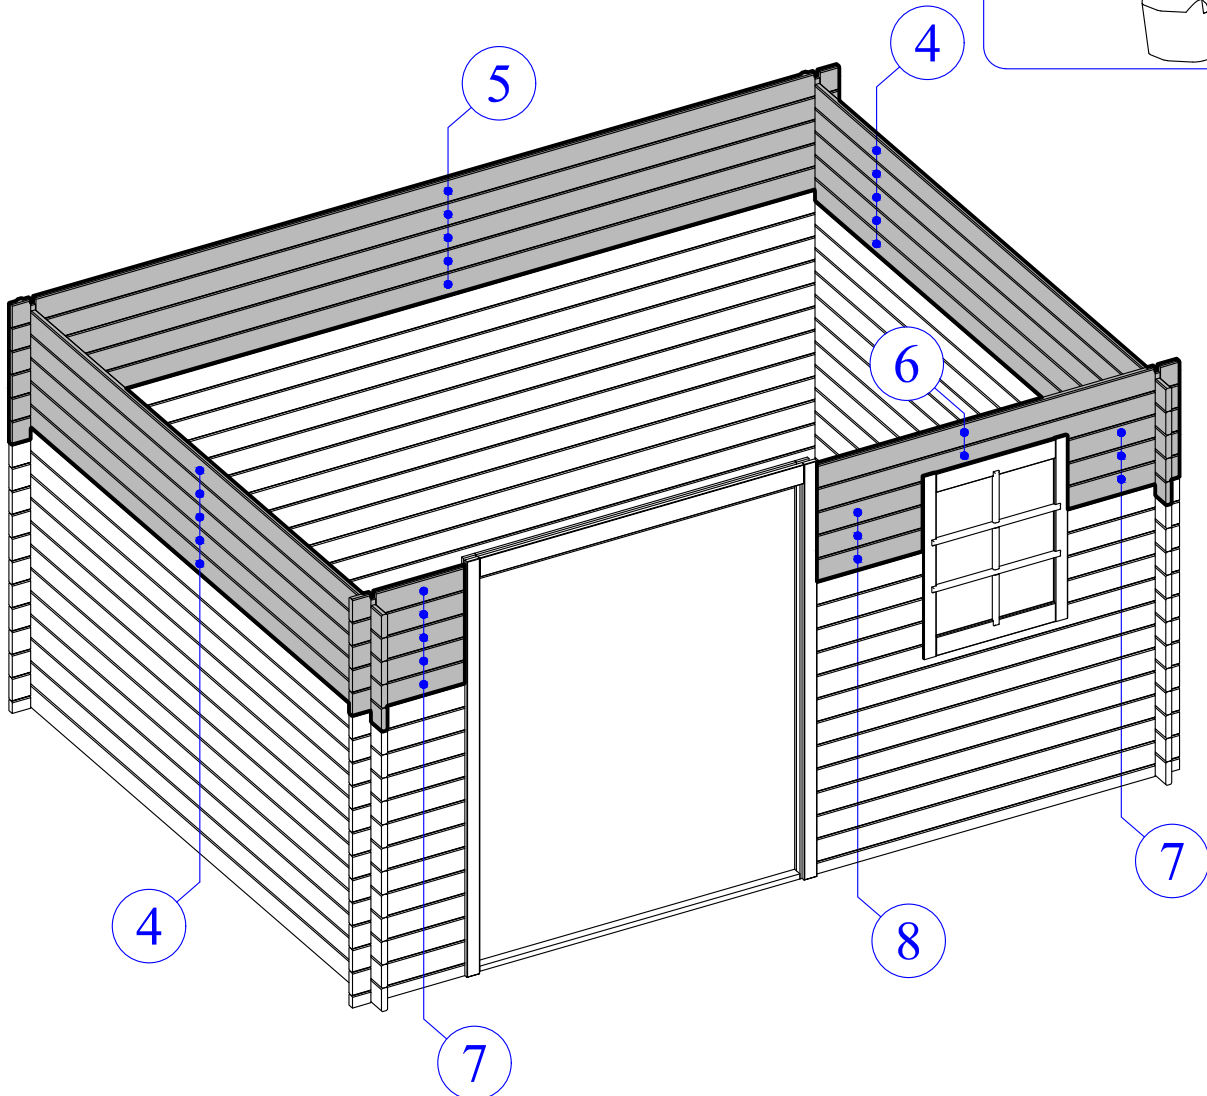

Maße, Dim., Dim.	Skizze, dessin, sketch	Pos.	Länge, longueur, Length	Menge, quantité, quantity	Name, nom, name.
		17	200	2	Decor
		18	2600	2	Windbrett, Planche de rive, Wind board
		19	2600	2	Windbrett, Planche de rive, Wind board
	TR1	1960	1	Türrahmen links, Cadre de porte gauche, Door frame left	
	TR2	1960	1	Türrahmen rechts, Cadre de porte droite Door frame right	
	TR3	1580	1	Türrahmen oben, Montant supérieur, Door frame top	
	TR4	1510	1	Türstufe, Latte de finition bas Door frame bottom	
	T1	1850x 765	1	Tür, Porte, Doors	
	T2	1850x 765	1	Tür, Porte, Doors	
	F1	700x 780	1	Fenster Fenêtre Window	

Skizze, dessin, sketch	Maße, Dim., Dim.	Menge, quantité, quantity
	Ø3.5 x 40	56
	Ø5.0 x 100	4
	Ø2.0 x 40	180

1

2

3

4

5

6

7

8

9

-B-

-1-

-2-

-3-